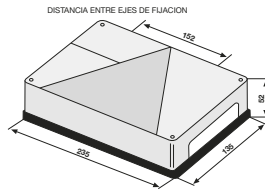

2 x 21w 1 x 5/21w 1 x 5w

*Con bombillas incluidas

A1/110 Piloto derecho 5 funciones:
posición, stop, dirección, marcha atrás
y luz matrícula

Incluida esta conexión

A4/12 CR Enchufe conexión rápida