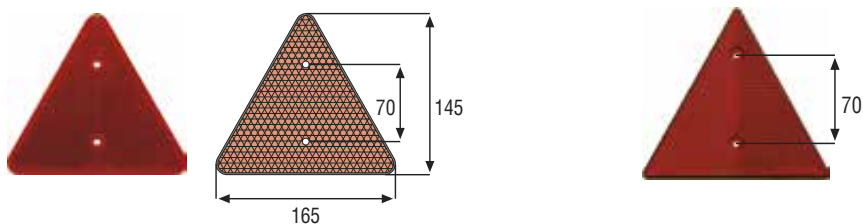

CATÁLOGO

2023

INDERE

COMPONENTES Y ACCESORIOS
VEHÍCULOS INDUSTRIALES,
AGRÍCOLAS Y AUTOMÓVILES.

CATADIÓPTRICOS TRIÁNGULARES CON AGUJEROS

A0/32 Rojo con agujeros

A0/33 Rojo con agujeros

CATADIÓPTRICOS ADHESIVOS

57 x 39 mm.

Homologación IA  0251007

Ø 60 mm.

Homologación IA  0251006

105 x 48 mm.

Homologación IA  0251008

CATADIÓPTRICOS CON TORNILLOS

105 x 48 mm.