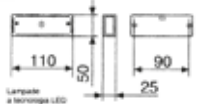

PILOTO ANTERIOR LATERAL Y POSTERIOR

LED

LED

				N. L.E.D.	VOLT
	✓		500 mm.	3	12-24

LED

PILOTO MINILED EXTRAPLANO 12V/24V BITENSIÓN

ADHESIVOS + TORNILLOS + CABLEADO: 290 MM 6 LED MEDIDAS 96 x 20mm