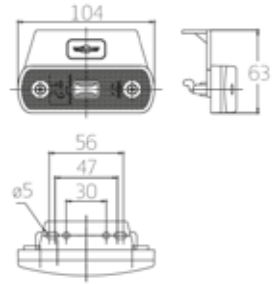

A3012930
Piloto anterior blanco