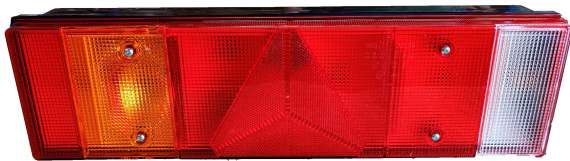

Piloto posterior derecho/izquierdo

A44934

Piloto posterior izquierdo con luz matrícula

IVECO Y APLICACIONES VARIAS CON CONECTOR

A44847

Piloto derecho/izquierdo con captafaro rectangular

A44847R

Tulipa derecha/izquierda con captafaro rectangular