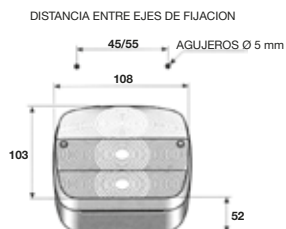

PILOTO POSTERIOR 3 FUNCIONES 3 LÁMPARAS

A1/92 3 funciones:
posición, stop, dirección,
3 lámparas

A1/93R Tulipa rojo-ambar

*Bombillas no incluidas

2x 21w 1x 5w

PILOTO POSTERIOR 4 FUNCIONES 3 LÁMPARAS

A1/93 4 funciones:
posición, stop, dirección, luz matrícula,
3 lámparas