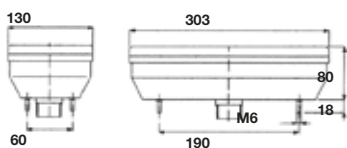

MERCEDES ACTROS CON CAPTAFARO RECTANGULAR

SOLO DISPONIBLES TULIPAS

A8103011
Tulipa derecha

A8103012
Tulipa izquierda

IVECO / FIAT

A44833
Piloto posterior izquierdo

A44833 R
Tulipa izquierda

A44832
Piloto posterior derecho