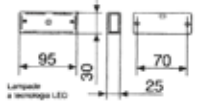

A921
Piloto anterior blanco LED
con captafaro y soporte