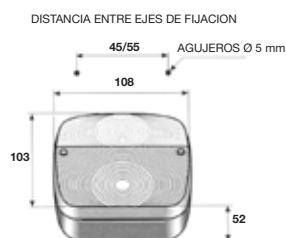

A1/93R Tulipa rojo-ambar

PILOTO POSTERIOR 3 FUNCIONES 2 LÁMPARAS

A1/94 3 funciones:
posición, stop, dirección,
2 lámparas

A1/95R Tulipa rojo-ambar

*Bombillas no incluidas

1x 21w 1x 5/21w

PILOTO POSTERIOR 4 FUNCIONES 2 LÁMPARAS