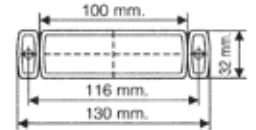

LED

				N. L.E.D.	VOLT
	✓		500 mm.	3	12-24

A39942000
Piloto galibo cristal
con captafaro