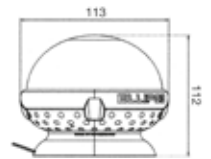

MAGNÉTICA

A2144HM12 H21 12V 23W