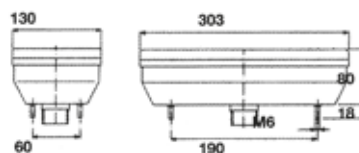

IVECO DAILY 2006 ->

A49836000

Piloto posterior derecho

A49837000

Piloto posterior izquierdo

A49836 R

Tulipa derecha

A49837 R