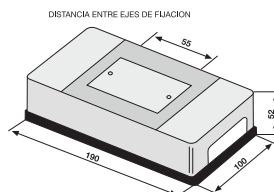

A 1/112 Piloto derecho 5 funciones:
posición, stop, dirección, marcha atrás
y luz matrícula

A 1/112 R Tulipa derecha