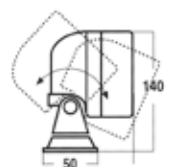

FARO DE CABINA

PC01001
con lámpara 12V 55W
PC01002
con lámpara 24V 70W

también disponible magnético