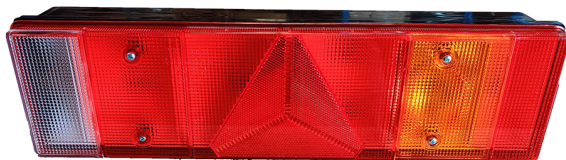

A44849

Piloto derecho con captafaro triangular